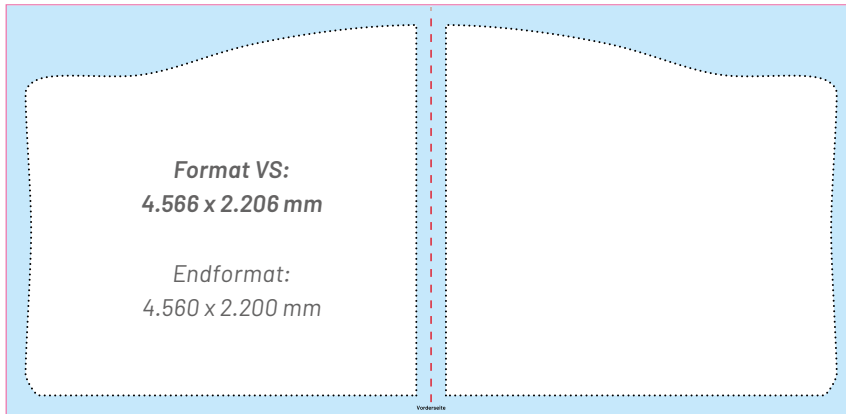

Grafikdrucke austauschbar, Nachdrucke dauerhaft erhältlich

Reinigung

Waschbar

Brandschutz

B1 zertifiziert

Aufbauzeit

In wenigen Minuten aufgebaut

Beschnittzugabe rundum 3 mm

DATEI-INFO

Endformat =
VS = 4.560 x 2.200 mm

RS = 4.300 x 2.200 mm

Größe des Druckes nach dem Zuschnitt

Beschnittzugabe = 3 mm

An allen Seiten

Sicherheitszone

Hier keine wichtigen Elemente wie Logos oder Texte; Hintergründe ausgenommen

Fokus-Zone =

Am besten sichtbare Fläche (bspw. bei gebogenen Displays)

IHRE DRUCKDATEIEN

Format =

VS = 4.566 x 2.206 mm

RS = 4.306 x 2.206 mm

Entspricht der Größe des Endformates inklusive 3 mm Beschnittzugabe an allen Seiten für den Zuschnitt