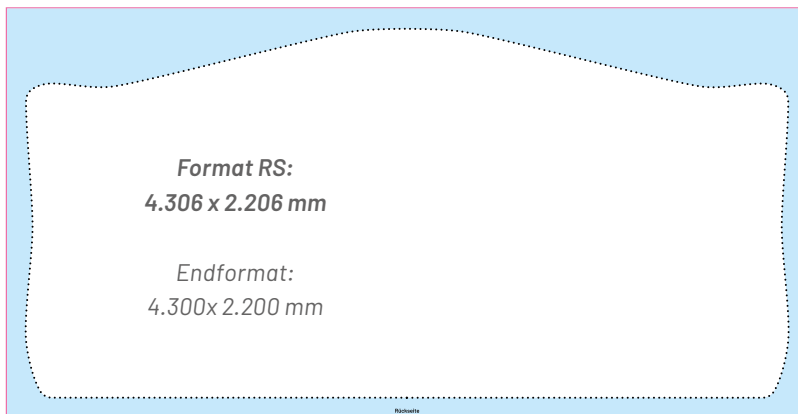

Grafikdrucke austauschbar, Nachdrucke dauerhaft erhältlich

Reinigung

Waschbar

Brandschutz

B1 zertifiziert

Aufbauzeit

In wenigen Minuten aufgebaut

Beschnittzugabe rundum 3 mm

DATEI-INFO

Endformat =
VS = 4.560 x 2.200 mm

RS = 4.300 x 2.200 mm

Größe des Druckes nach dem Zuschnitt

Beschnittzugabe = 3 mm

An allen Seiten

Sicherheitszone

Hier keine wichtigen Elemente wie Logos oder Texte; Hintergründe ausgenommen

Fokus-Zone =

Am besten sichtbare Fläche (bspw. bei gebogenen Displays)

IHRE DRUCKDATEIEN

Format =

VS = 4.566 x 2.206 mm

RS = 4.306 x 2.206 mm

Entspricht der Größe des Endformates inklusive 3 mm Beschnittzugabe an allen Seiten für den Zuschnitt