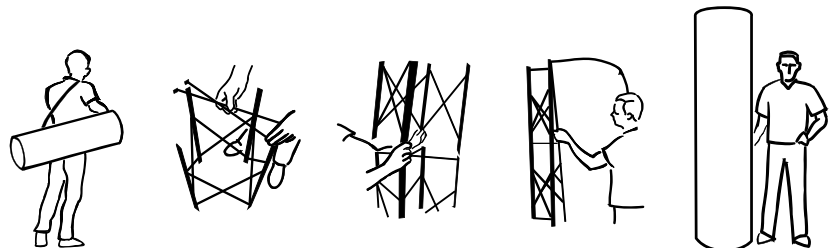

Wir lagern auch ein, bauen auf- und ab und führen Reparaturen für Sie aus!