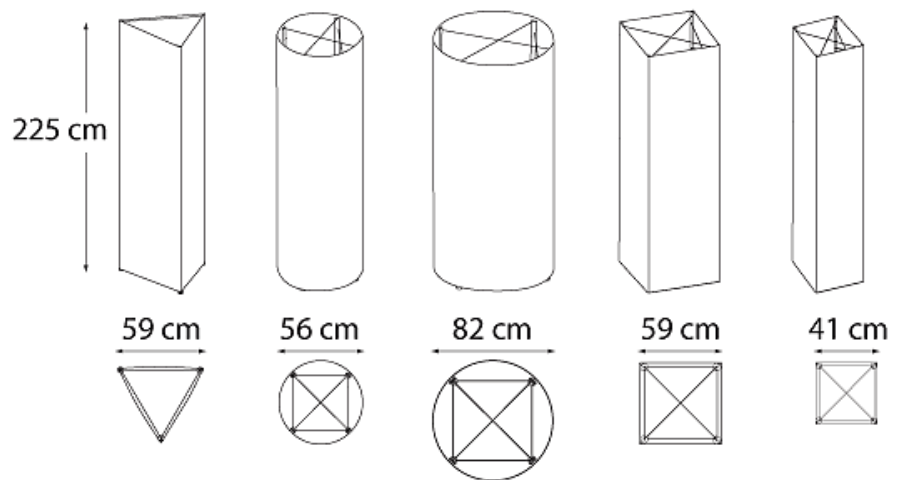

Quick-Info

- 360° Präsentationen werden ganz einfach möglich
- Leichter Motivwechsel
- Einzelsektionen sind vormontiert und sehr einfach aufeinanderzustecken
- Der Auf- und Abbau dauert nur wenige Minuten

Die Beleuchtung der Systeme erfolgt schnell und einfach durch Aufstecken der Maxibit I-lights in vorgesehene Halterungen.