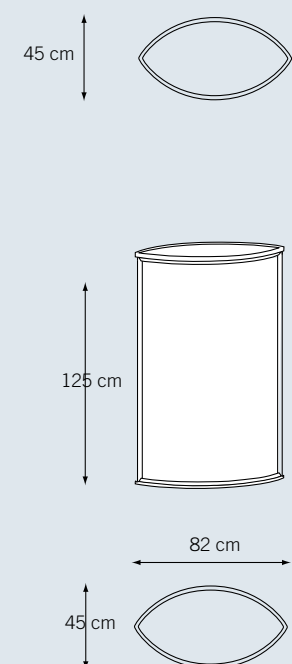

ICON Leuchtsäulen

ICON

Freistehende, tragbare Leuchtdisplays in elliptischer Form, in 2 Höhen verfügbar, beidseitig ausgeleuchtet (inkl. Leuchtmittel) wird mit hochwertigen Transporttaschen ausgeliefert Grafiken aus speziellen lichtdurchlässigen bedruckten Folien

Höhe

125 cm oder 225 cm hoch

Breite

max. Breite des elliptischen Sockels 82 cm

ICON - Große und kleine Ausführung

Quick-Info

- Beleuchteter Blickfang im Foyer oder Messestand
- Beidseitig
- Leicht zu transportieren
- Beleuchtung erfolgt durch Neon-Röhren
- mit anderen Types On Foil Displays kombinierbar
- wird mit Taschen geliefert