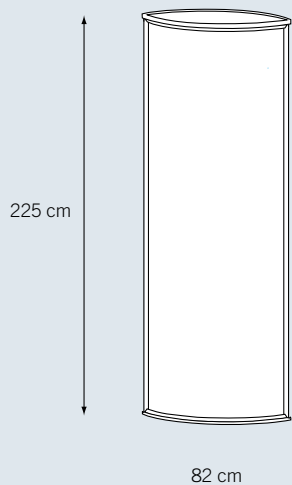

ICON Leuchtsäulen

ICON

Freistehende, tragbare Leuchtdisplays in elliptischer Form, in 2 Höhen verfügbar, beidseitig ausgeleuchtet (inkl. Leuchtmittel) wird mit hochwertigen Transporttaschen ausgeliefert Grafiken aus speziellen lichtdurchlässigen bedruckten Folien

Höhe

125 cm oder 225 cm hoch

Breite

max. Breite des elliptischen Sockels 82 cm

ICON - Große und kleine Ausführung

Quick-Info

- Beleuchteter Blickfang im Foyer oder Messestand
- Beidseitig
- Leicht zu transportieren
- Beleuchtung erfolgt durch Neon-Röhren
- mit anderen Types On Foil Displays kombinierbar
- wird mit Taschen geliefert