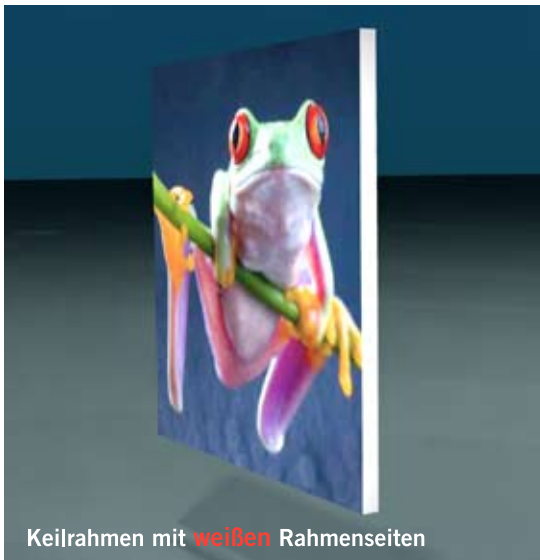

Versand + 19% MwSt.

~~90 x 90 cm = 77,96 EUR~~
~~90 x 100 cm = 81,85 EUR~~
~~100 x 100 cm = 97,75 EUR~~

Jedes Format nur

65,- EUR

Datenanlieferung bis Mittwoch ->

Versand Freitag.

Keilrahmen mit **weißen** Rahmenseiten

Keilrahmen mit **bedruckten** Rahmenseiten

Bilder und Fotos z.B. als JPG (max. Qualität), EPS, TIF (ohne LZW) **Bedruckte Seiten** = Bild pro Seite 3 cm grösser liefern z.B. 76 x 76 cm

Weisse Seiten = Bildformat wie Rahmenformat z.B. 70 x 70 cm **Dateigröße** = 150 – 200 dpi bezogen auf das Endformat

DATENANLIEFERUNG

Für den Rand des Keilrahmens (Rahmentiefe) wird Ihr Motiv standardmäßig an allen Seiten 3 cm größer gedruckt, so dass die Rahmenseiten bedruckt sind. Beachten Sie bitte, dass sich keine wichtigen Bildelemente in diesem Bereich befinden.