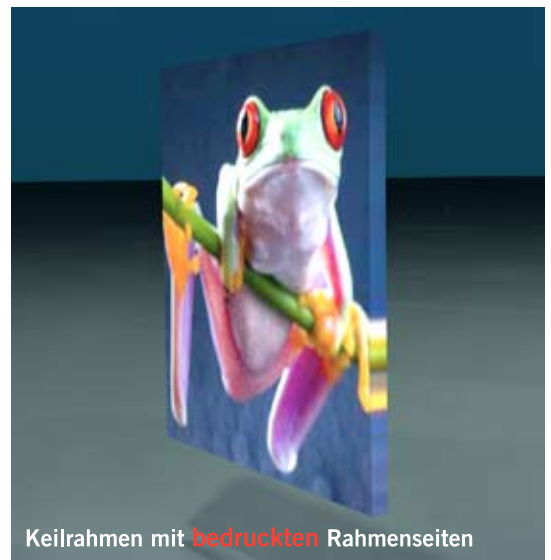

Versand + 19% MwSt.

~~90 x 90 cm = 77,96 EUR~~
~~90 x 100 cm = 81,85 EUR~~
~~100 x 100 cm = 97,75 EUR~~

Jedes Format nur

65,- EUR

Datenanlieferung bis Mittwoch ->

Versand Freitag.

Keilrahmen mit **weißen** Rahmenseiten

DATENANLIEFERUNG

Für den Rand des Keilrahmens (Rahmentiefe) wird Ihr Motiv standardmäßig an allen Seiten 3 cm größer gedruckt, so dass die Rahmenseiten bedruckt sind. Beachten Sie bitte, dass sich keine wichtigen Bildelemente in diesem Bereich befinden.